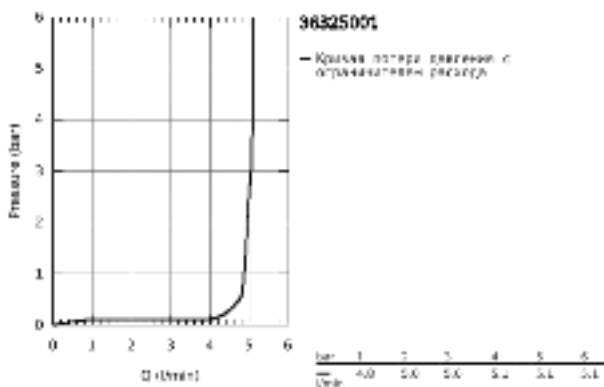

36 325 001 EUROSMART COSMOPOLITAN E ИНФРАКРАСНАЯ ЭЛЕКТРОНИКА ДЛЯ РАКОВИНЫ, DN 15, СО СМЕШИВАНИЕМ И С РЕГУЛИРУЕМЫМ ОГРАНИЧИТЕЛЕМ ТЕМПЕРАТУРЫ

ОПИСАНИЕ ПРОДУКТА

- Colour: хром
- с инфракрасным датчиком для двусторонней связи для мониторинга, настройки и сервисного обслуживания
- с преобразователем переменного тока 100-230 В, 50-60 Гц в постоянный 6 В
- GROHE Long-Life finish - стойкое долговечное покрытие
- GROHE Water Saving ограничитель расхода воды 5,7 л/мин
- гибкая подводка
- обратный клапан
- грязеулавливающие фильтры
- со встроенным электромагнитным клапаном
- система быстрого монтажа
- 7 предустановленных режимов:
 - автоматический смыв
 - термическая дезинфекция
 - моющий режим
- дополнительные функции и точные настройки с помощью пульта дистанционного управления 36 407
- Одобрено в CE
- класс шума I по DIN 4109
- тип защиты смесителя IP 59K
- минимальное давление 1,0 бар