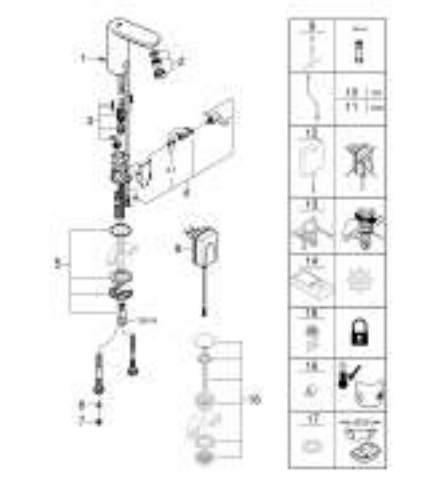

36 325 001 EUROSMART COSMOPOLITAN E ИНФРАКРАСНАЯ ЭЛЕКТРОНИКА ДЛЯ РАКОВИНЫ, DN 15, СО СМЕШИВАНИЕМ И С РЕГУЛИРУЕМЫМ ОГРАНИЧИТЕЛЕМ ТЕМПЕРАТУРЫ

ЗАПАСНЫЕ ЧАСТИ , ноября 2020 – now

- 1: Винты (Spare part-nr. 4283100M)
- 2: Аэратор (Spare part-nr. 48159000)
- 3: Магнитный вентиль (Spare part-nr. 42479000)
- 4: Рычаг (Spare part-nr. 42401000)
- 4.1: O-кольцо (Spare part-nr. 4284000M)
- 5: Комплект крепежа (Spare part-nr. 42400000)
- 6: Обратный клапан (Spare part-nr. 4257200M)
- 7: Фильтр (Spare part-nr. 4241300M)
- 8: Сетевой адаптер (Spare part-nr. 42388000)
- 9: Монтажный ключ (Spare part-nr. 19017000)*
- 10: Удлинитель кабеля, 3 м (Spare part-nr. 36340000)*
- 11: Удлинитель кабеля, 10 м (Spare part-nr. 36341000)*
- 12: Импульсный источник питания (Spare part-nr. 36338000)*
- 13: Защита против прокручивания (Spare part-nr. 36276000)*
- 14: Пульт дистанционного управления (Spare part-nr. 36407001)*
- 15: Аэратор (Spare part-nr. 36133000)*
- 16: Скрытое устройство смешивания (Spare part-nr. 42408000)*
- 17: Розетка (Spare part-nr. 36370000)*
- 18: Сливной нажимной гарнитур (Spare part-nr. 65807000)*