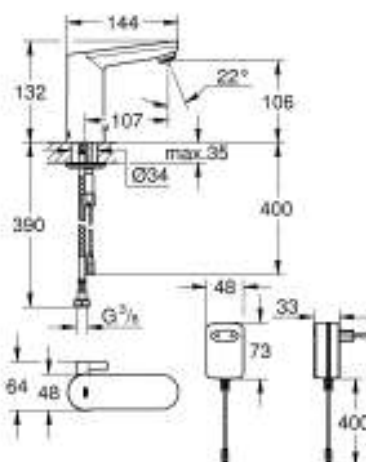

36 325 001 EUROSMART COSMOPOLITAN E ИНФРАКРАСНАЯ ЭЛЕКТРОНИКА ДЛЯ РАКОВИНЫ, DN 15, СО СМЕШИВАНИЕМ И С РЕГУЛИРУЕМЫМ ОГРАНИЧИТЕЛЕМ ТЕМПЕРАТУРЫ